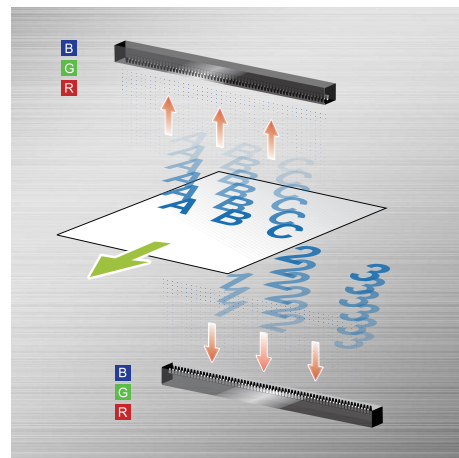

使用者不需要指定文件的尺寸、更不用担心文件是否放歪了,文件的每一页都可以被裁切为原稿的尺寸并复印为笔直的影像!

自动侦测文字面 – 不用烦恼文件要朝上或朝下放

采用虹光研发的先进处理器,可同时扫描文件的正面和反面,并自动侦测文件的文字面并将文字面复印出来!

提供预览影像的功能 – 使用者可以选择复印文件的单面或双面

本产品也提供预览的功能,让使用者可以选择复印文件的单面或双面,并验证扫描的影像是否正确,避免浪费纸张。

创新与卓越的多功能一体机功能

彩色、清晰且容易使用的触控萤幕

透过彩色、清晰、且容易使用的 4.3 英寸触控式萤幕，本产品的操作，十分简易，不管是复印或传送档案，只要在按几个按键即可完成。

支援USB 随身碟列印功能

您可以通过 USB 存储设备直接连接到设备来打印存储在 USB 设备中的图像文件 (PDF、JPEG)。使用此功能，您无需使用计算机即可进行打印。

采用先进双读取头装置，节省两倍的工作时间

本产品采用双读取头装置，一次扫描即可获得双面 (正面和背面) 影像，纸张不用通过进纸器两次，节省您两倍的工作时间的工作时间。

先进的扫描功能

提供一个崭新的传递文件方式，即迅速将文件扫描成为高质量的 PDF, JPEG, 或 TIFF 档案，并可将档案传送到不同的目的地，如电子邮件、本机台的内存、U盘等，或网络服务器 (如 FTP)、及网络内的计算机 (CIFS)，不管收件者在世界任何一个角落，都可以在短短数分钟内收到您的档案。

标准纸盒容量

虹光 AM40A Plus 4A 多功能一体机具有 550 页标准纸盒容量，高容量纸盒可以帮助您节省补充纸张的时间。